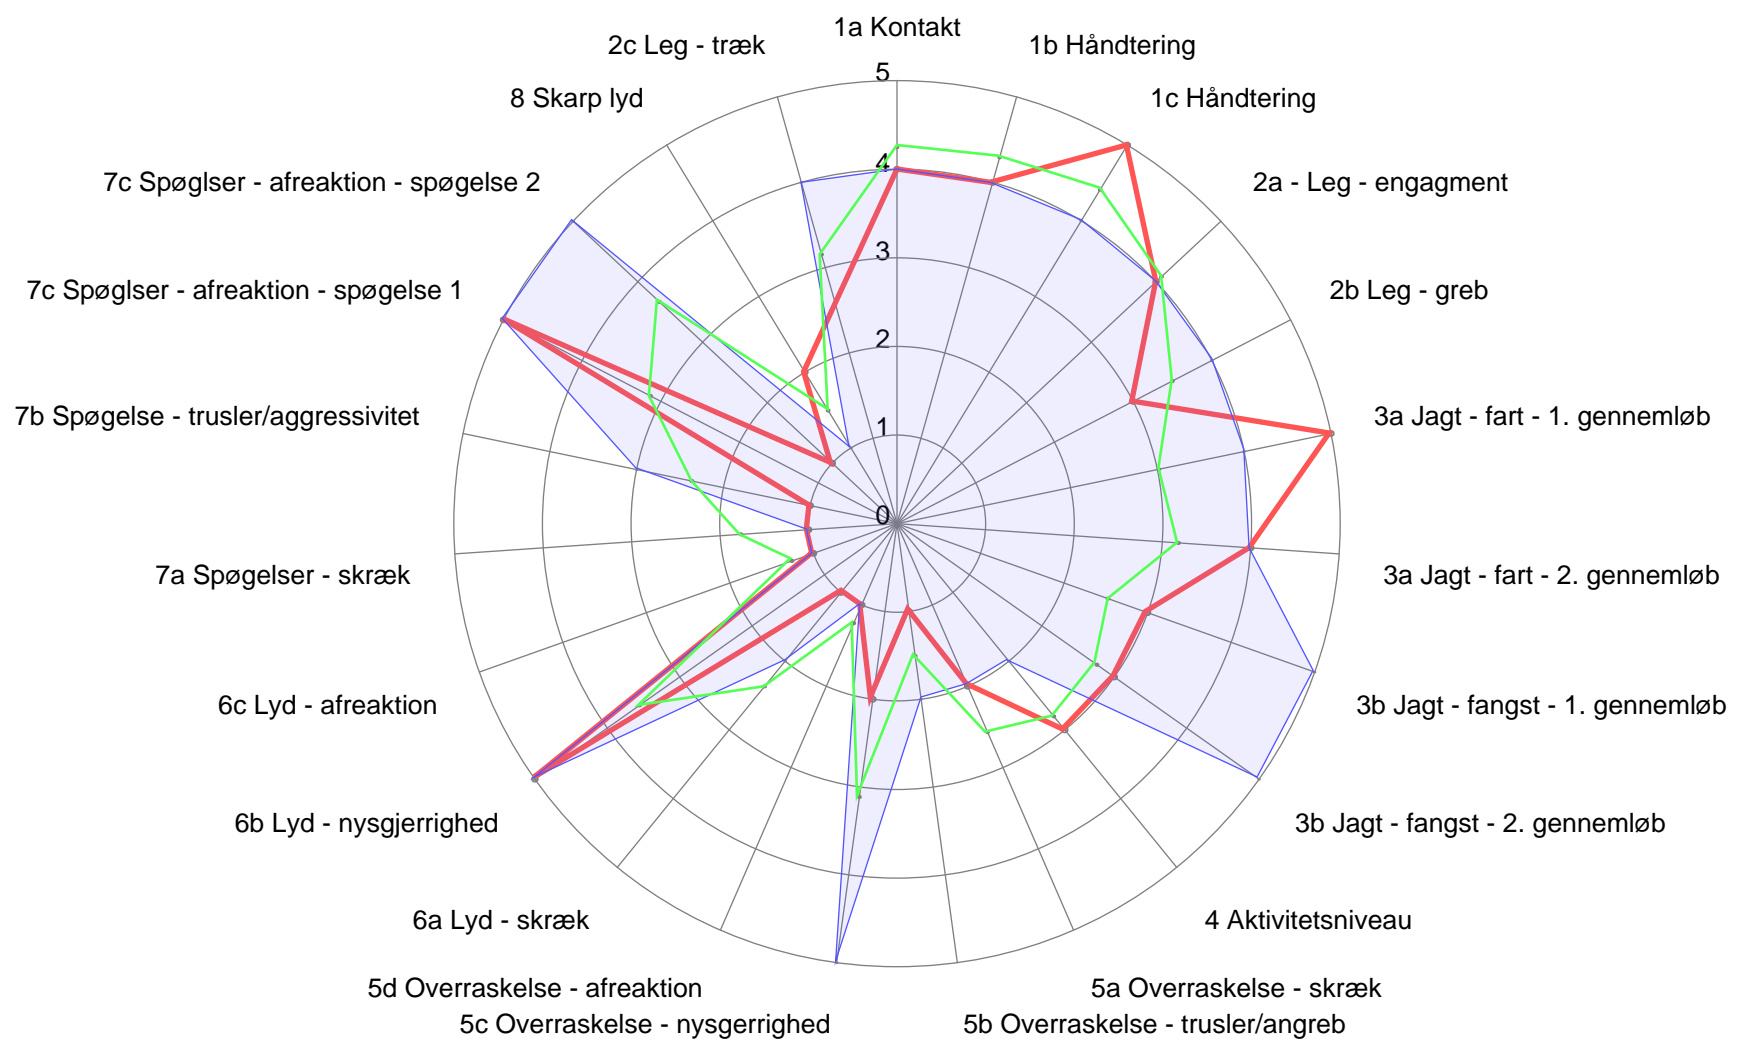

Mentalbeskrivelse - DK11291/2012

● Testet hund ● Raceprofil ● Racens gennemsnit