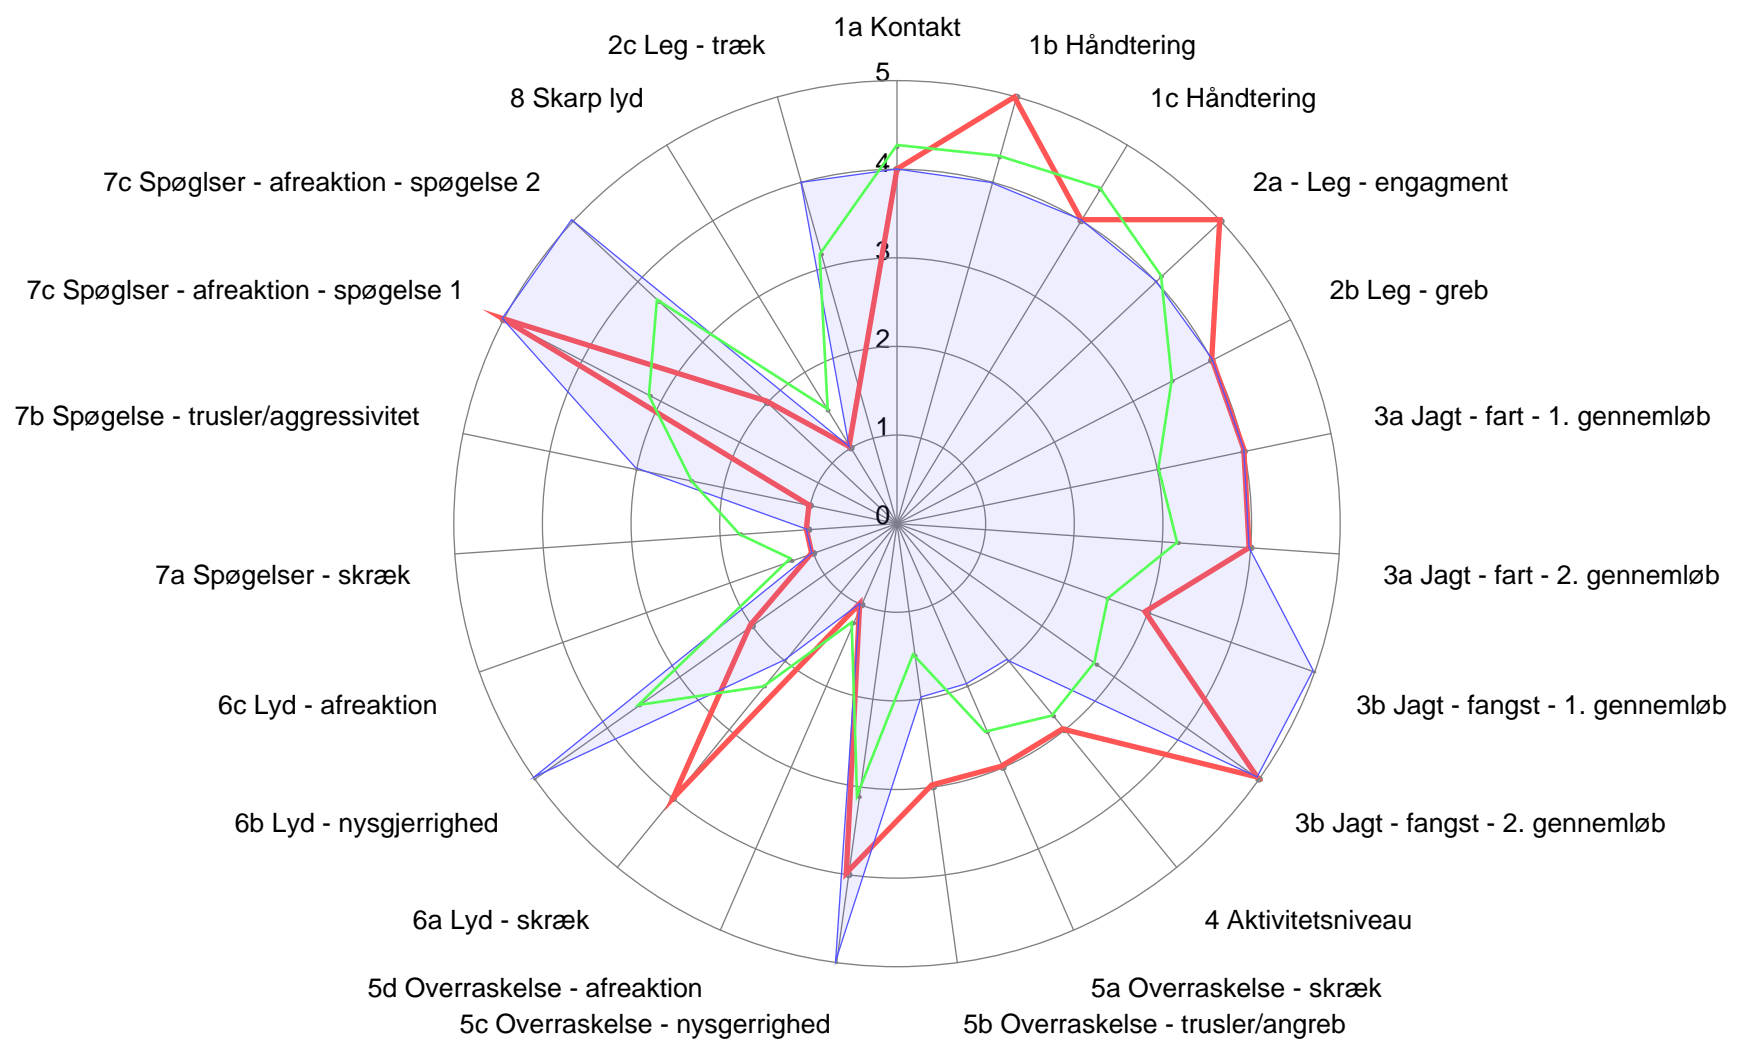

Mentalbeskrivelse - DK11292/2012

● Testet hund ● Raceprofil ● Racens gennemsnit