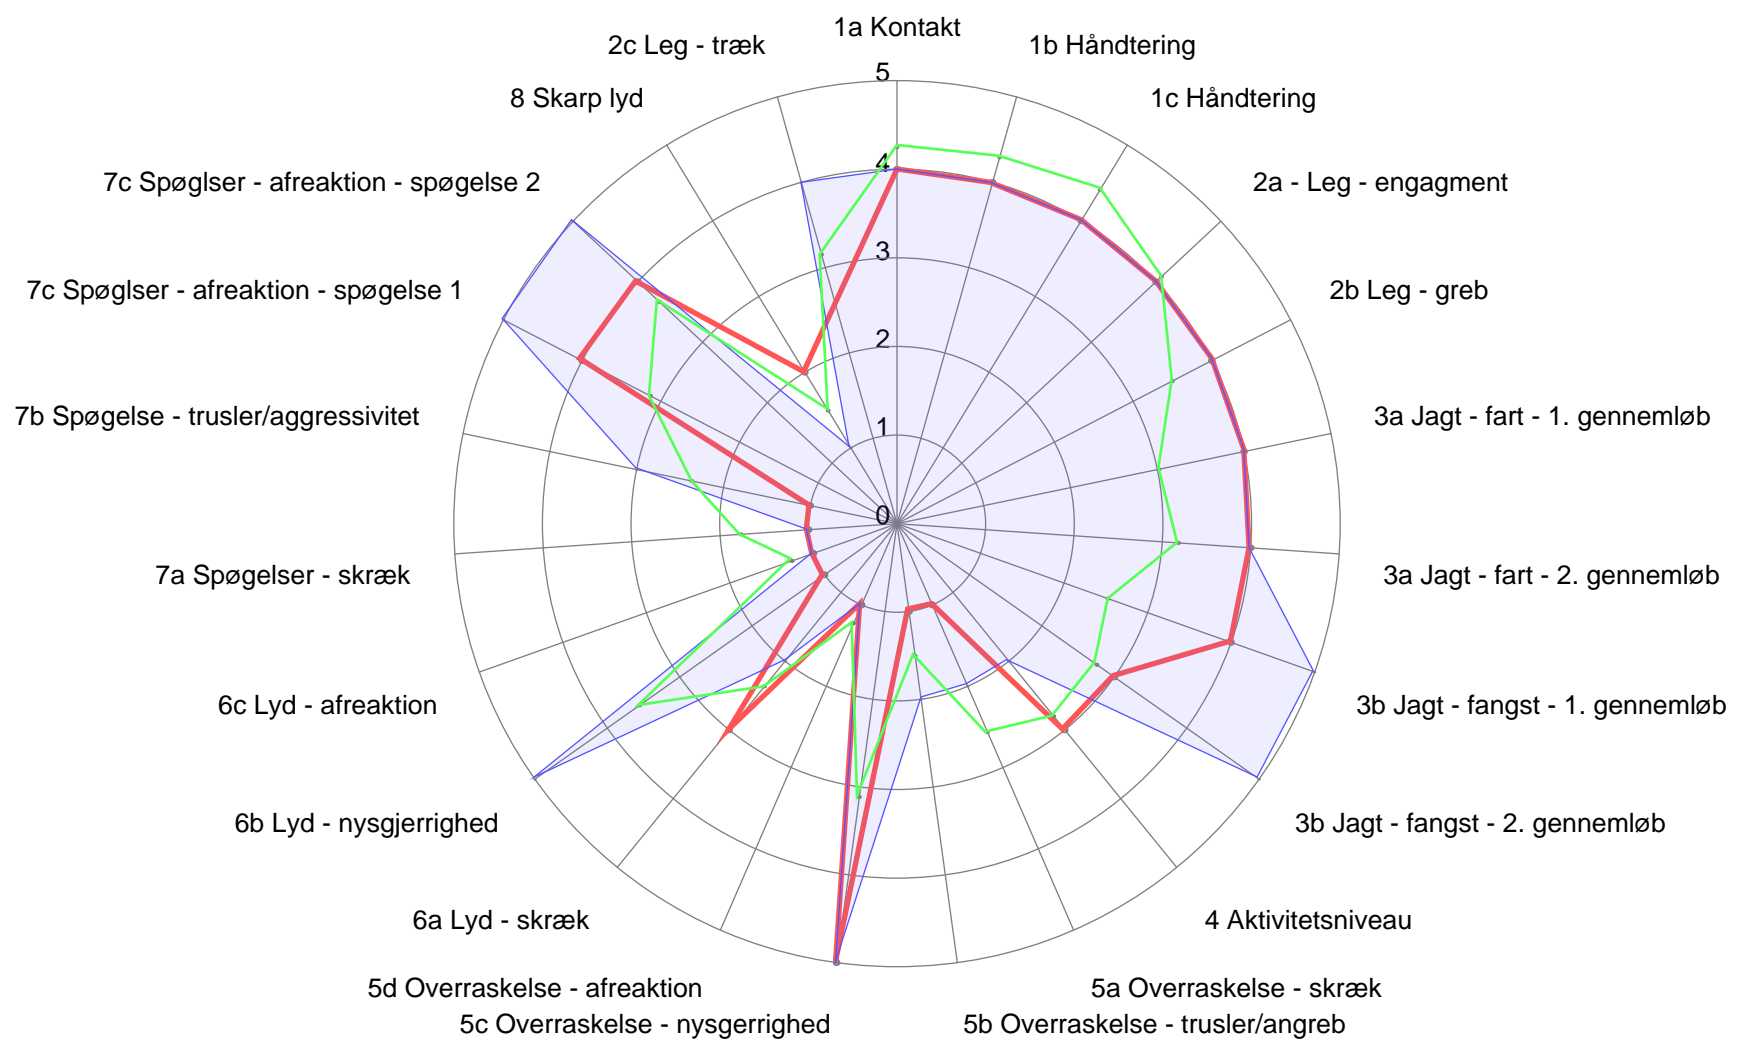

Mentalbeskrivelse - DK11285/2012

● Testet hund ● Raceprofil ● Racens gennemsnit