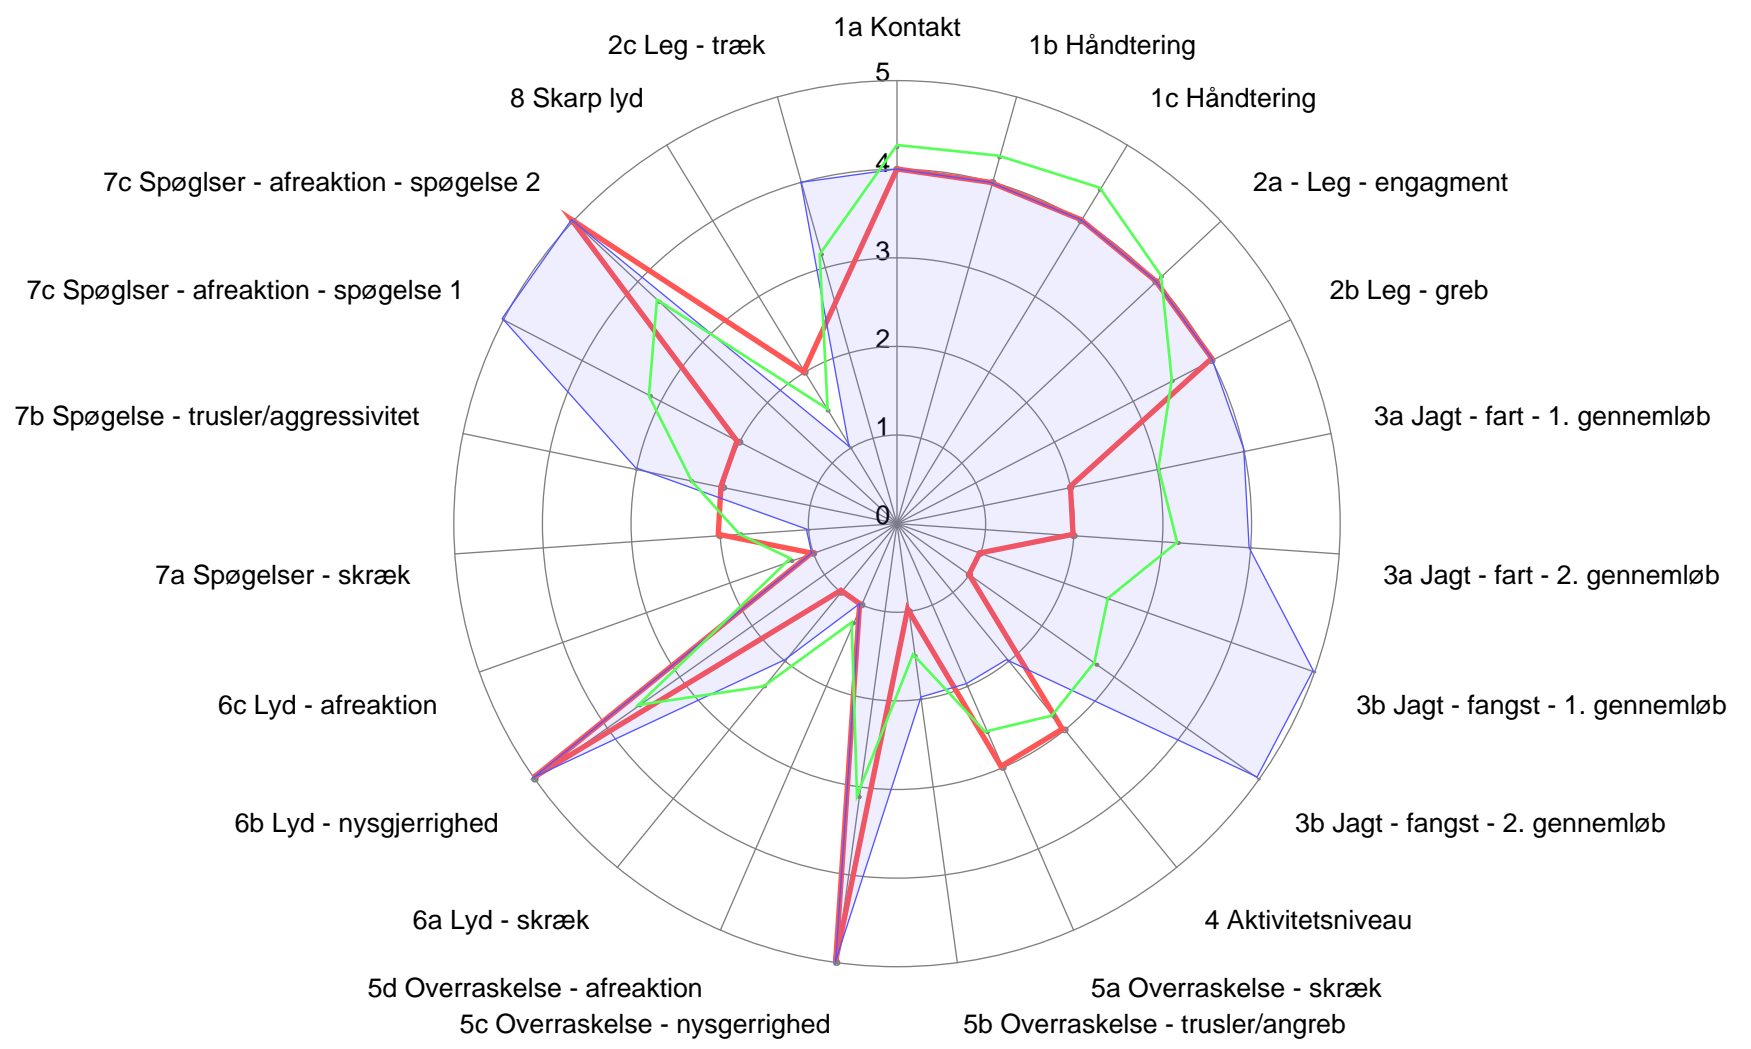

Mentalbeskrivelse - DK11287/2012

● Testet hund ● Raceprofil ● Racens gennemsnit