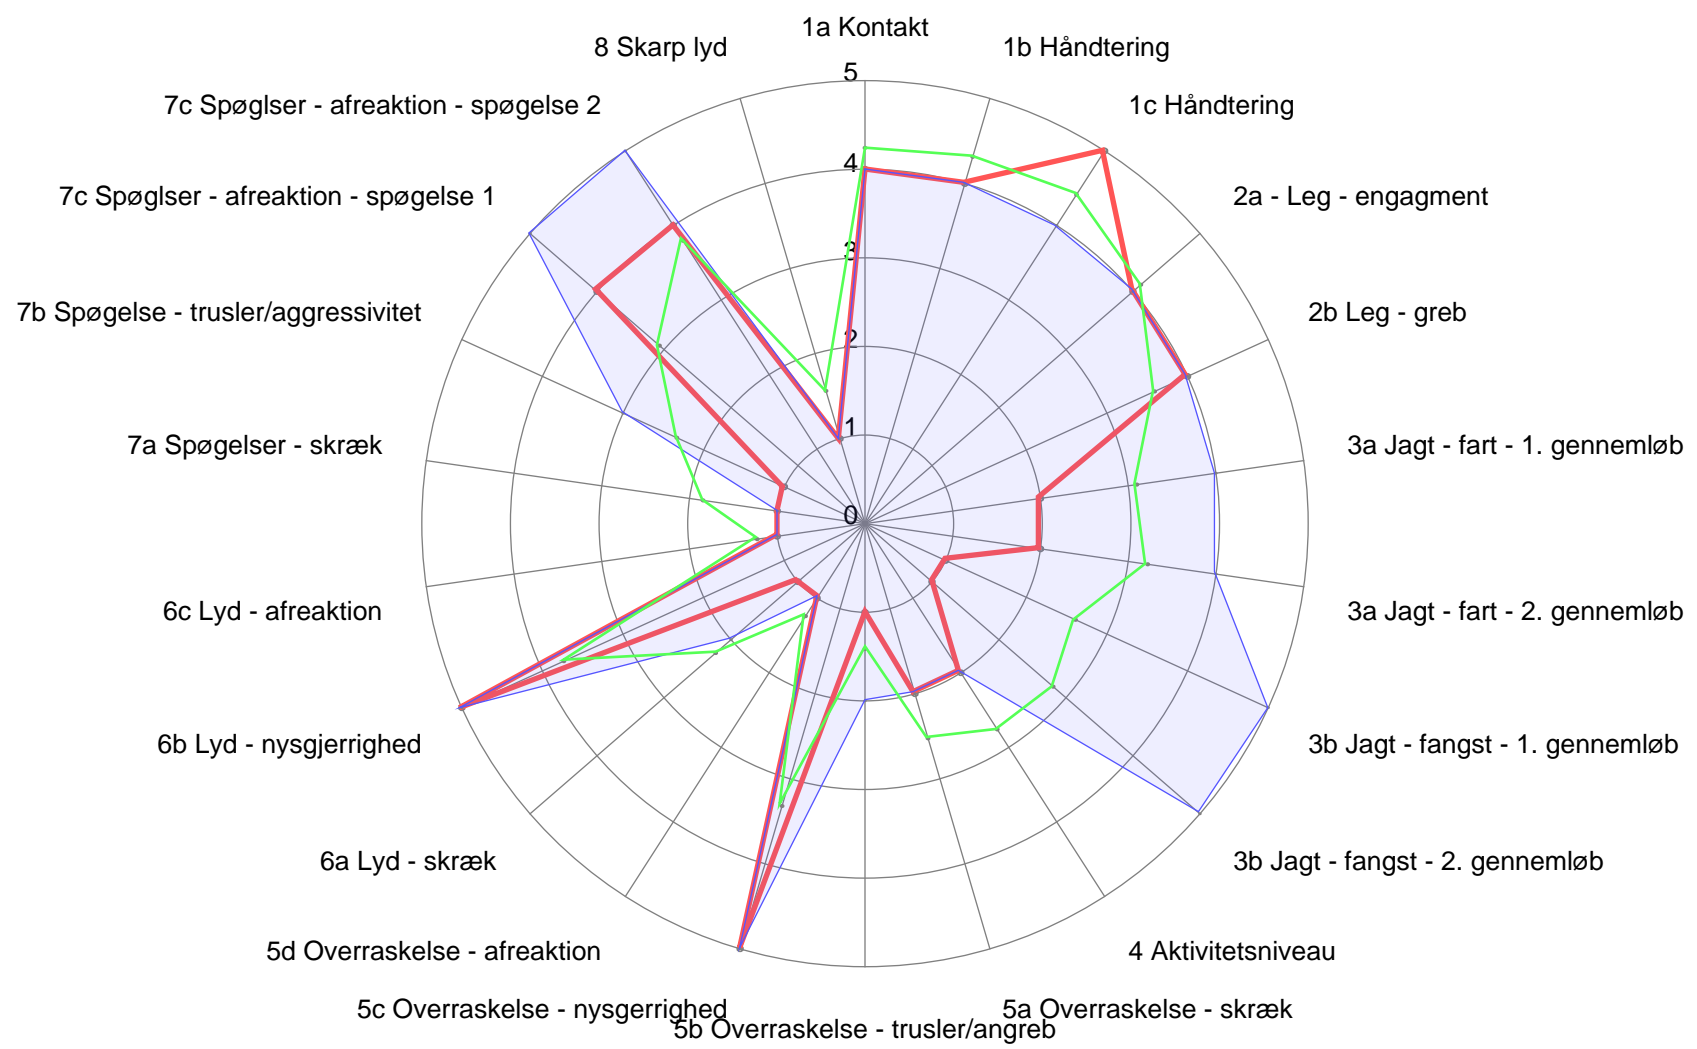

Mentalbeskrivelse - DK18222/2014

● Testet hund ● Raceprofil ● Racens gennemsnit